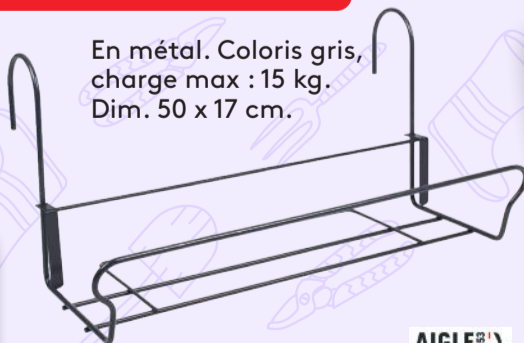

69€90

BOTTILLONS BISON

Tige et semelle en caoutchouc naturel. Homme Taille 40 au 48 et Femme du 35 au 41. Plusieurs coloris selon les magasins.

SABOTS CORK VERT

14€90

Sabot 100 % PVC souple et confortable. Doublure en Jersey nylon. 100 % recyclable.