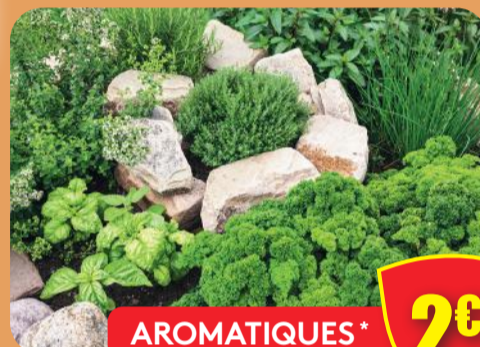

AROMATIQUES*

2€95

Thym, persil, ciboulette... La plante en pot de 1 L.